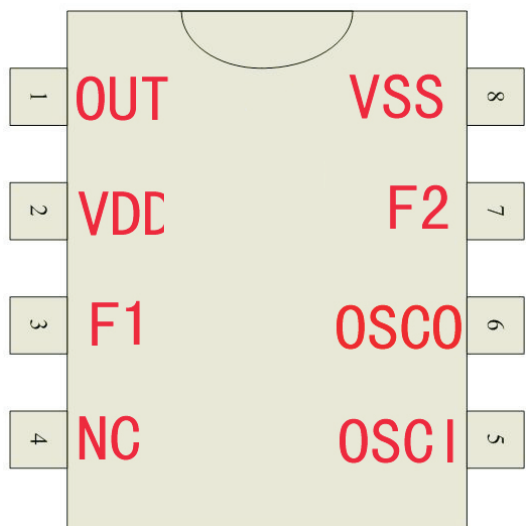

接线图:

F1	F2	声效
不接	不接	警车声
接正极	不接	火警声
接负极	不接	救护车声
无关	接正极	机枪声